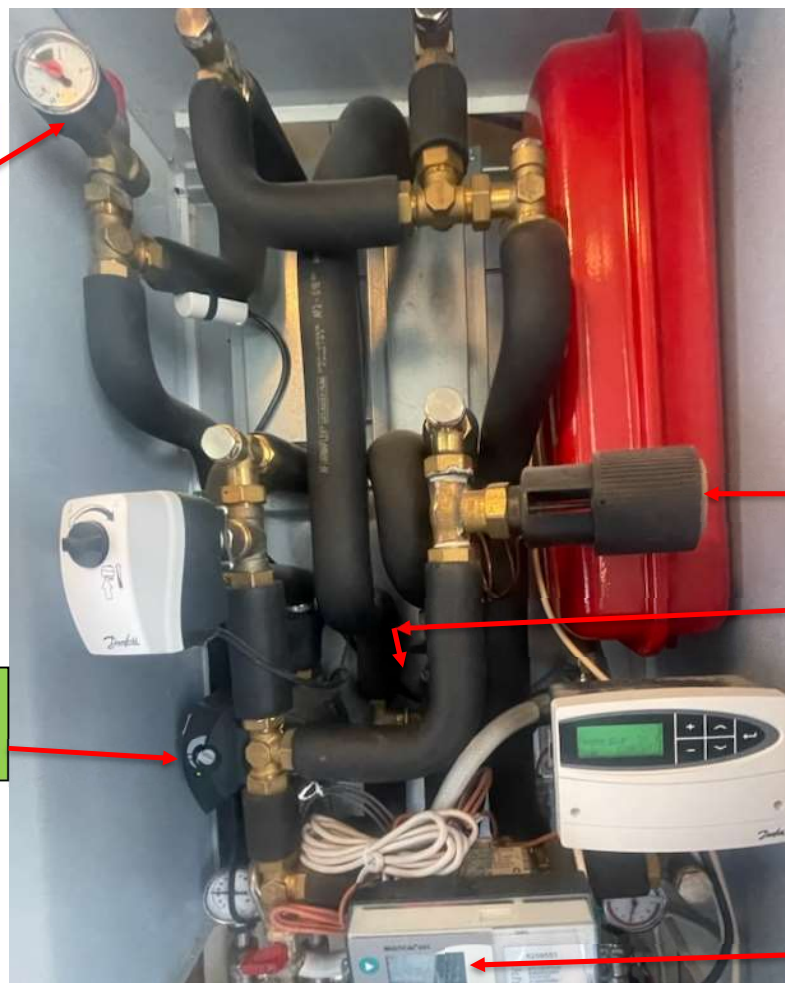

Bruksanvisning kundesentral Almemoen «eldre sentral»

Sikkerhetsventil og manometer
Ca. 1.5 Bar

Reguleringsventil dusjvann

Påfyllingsventil varmeanlegg (svart kran)

Sirkulasjonspumpe gulvvarme

Varmemåler, her ser du forbruket